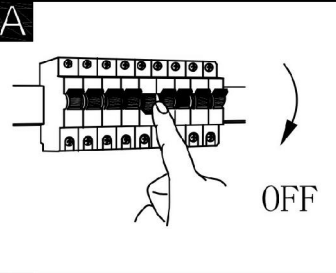

GLOBO

LIGHTING
www.globo-lighting.com

68541-5
68547-5

B

GLOBO Handels GmbH;
St. Peter 38;
A-9184 St. Jakob / Rosental