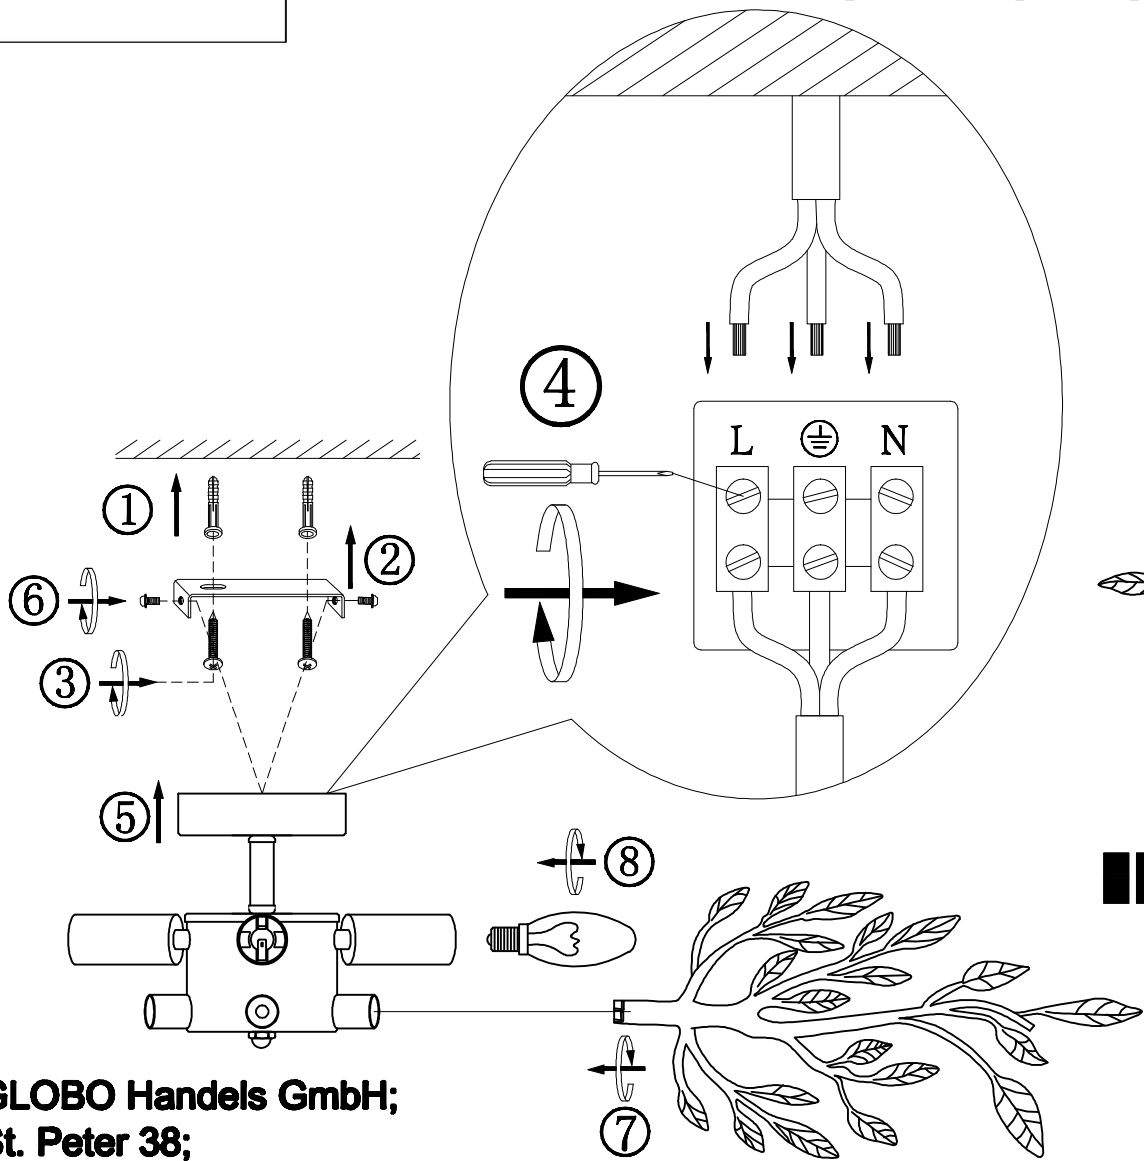

GLOBO

LIGHTING
www.globo-lighting.com

68541-5
68547-5

B

GLOBO Handels GmbH;
St. Peter 38;
A-9184 St. Jakob / Rosental